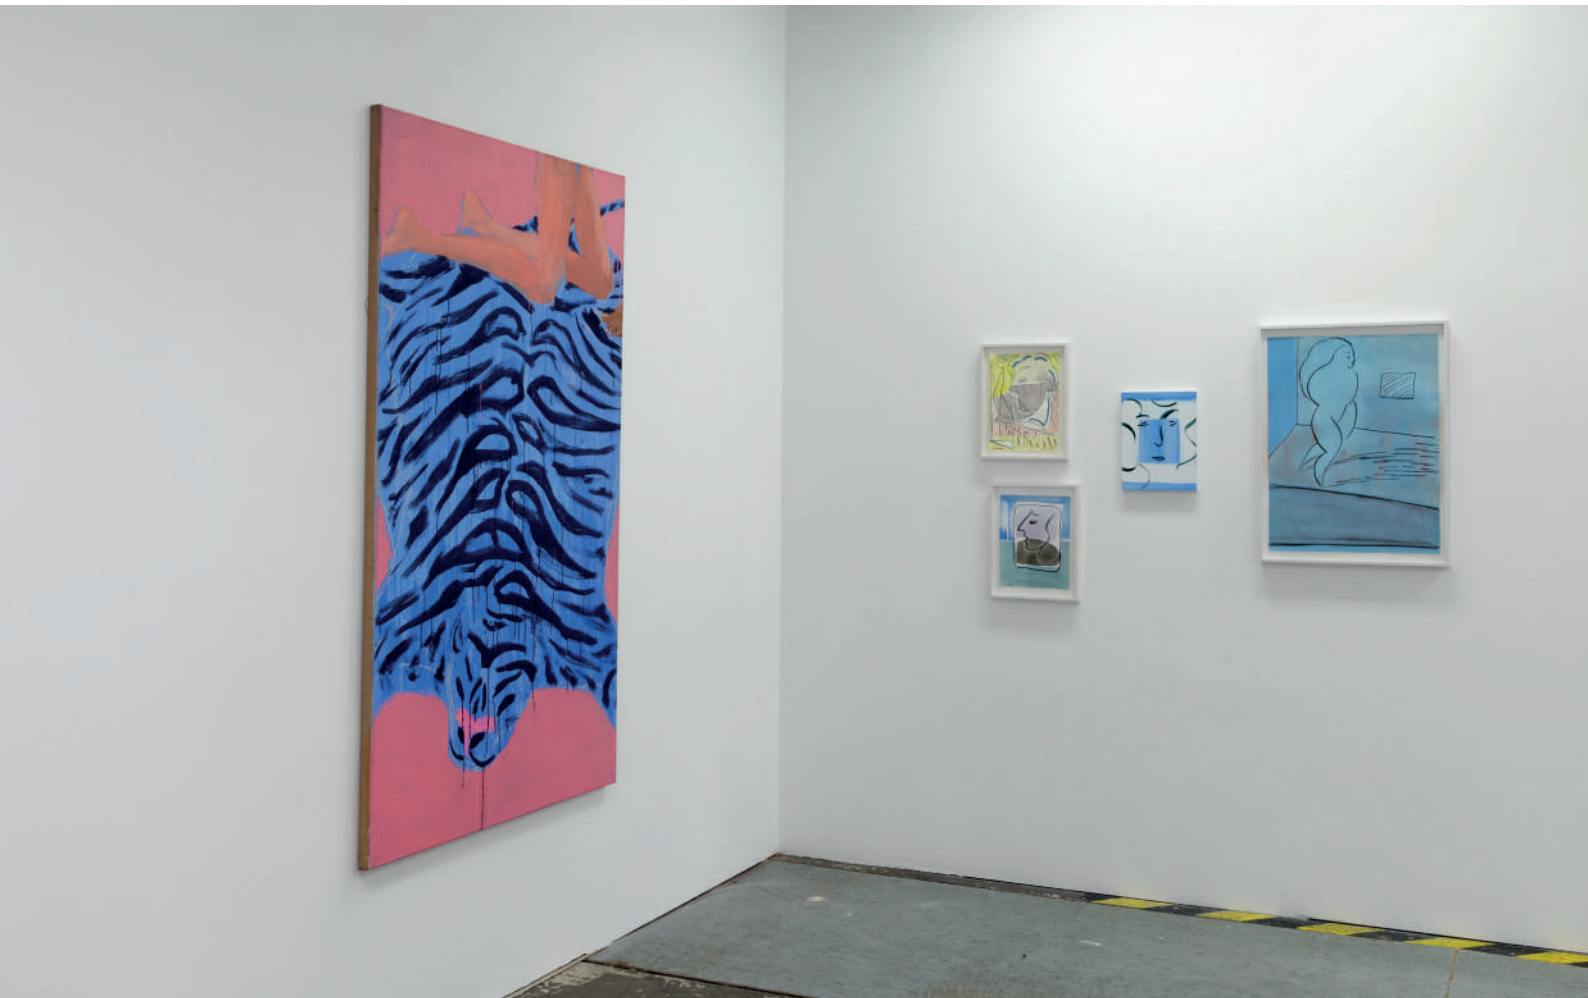

OFFICE PRESENTATION

Februar 2021

VIDEO TOUR

Hannah Sophie Dunkelberg
Moritz Neuhoff
Pola Sieverding
Benjamin Bernt
Henri Haake
Jorinde Fischer

alle Preise sind inkl. MwSt.

OFFICE IMPART

Waldenserstraße 2-4
10551 Berlin

www.officeimpart.com

info@officeimpart.com

+491632356017

Hannah Sophie Dunkelberg
Sprezzatura 7.7, 2020
Reliefpanel, Pet-g
122 x 91 x 6 cm
HD/20/214
4.200 €

Moritz Neuhoff
brushstrokes (dot grid gray), 2020
Acryl auf Leinwand
70 x 60 cm
MN/20/008
3.300 €

Moritz Neuhoff
brushstrokes (grid), 2020
Acryl auf Leinwand
70 x 60 cm
MN/20/009
3.300 €

Pola Sieverding
TORSO, 2020
Pigment print on rice paper
48 x 35 cm (51,4 x 38,6 cm gerahmt mit Mirogard
Glas)
Auflage: 20
PS/20/004
920 €