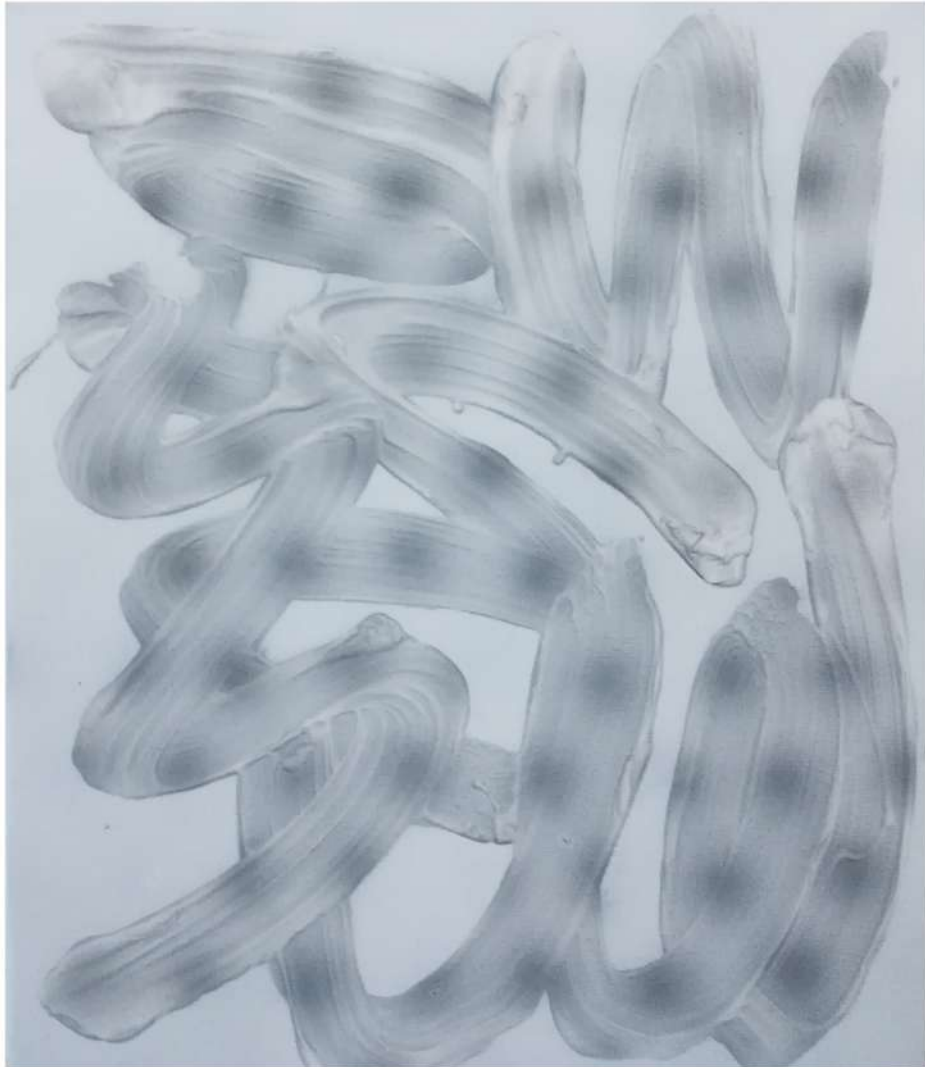

www.officeimpart.com

info@officeimpart.com

+491632356017

Hannah Sophie Dunkelberg
Sprezzatura 7.7, 2020
Reliefpanel, Pet-g
122 x 91 x 6 cm
HD/20/214
4.200 €

Moritz Neuhoff
brushstrokes (dot grid gray), 2020
Acryl auf Leinwand
70 x 60 cm
MN/20/008
3.300 €

Moritz Neuhoff
brushstrokes (grid), 2020
Acryl auf Leinwand
70 x 60 cm
MN/20/009
3.300 €

Pola Sieverding
TORSO, 2020
Pigment print on rice paper
48 x 35 cm (51,4 x 38,6 cm gerahmt mit Mirogard
Glas)
Auflage: 20
PS/20/004
920 €